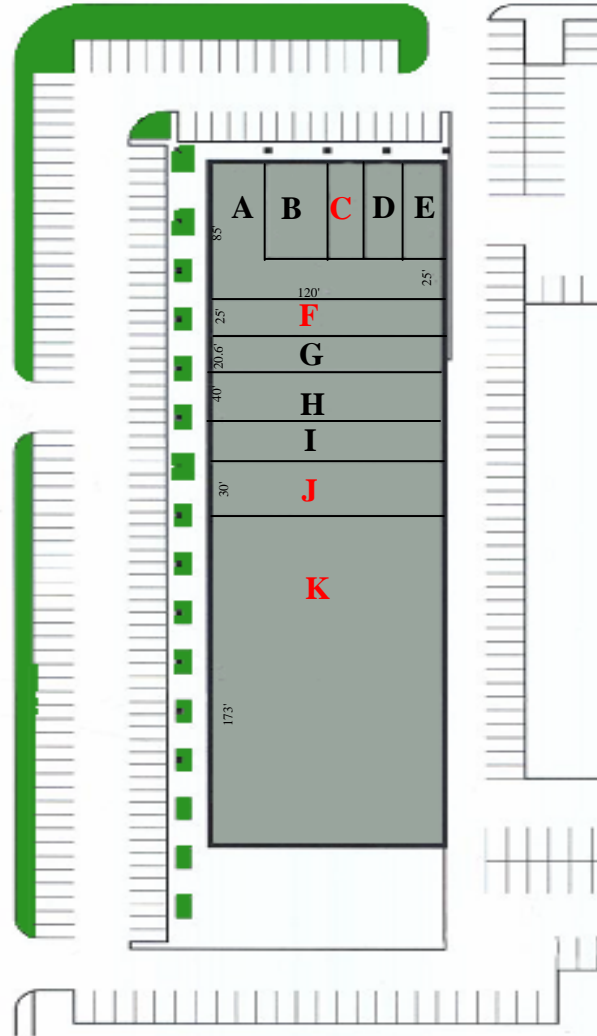

Maple & Telegraph

Bloomfield Township, Michigan

STUART FRANKEL
DEVELOPMENT
COMPANY

1334 Mapelawn
Drive
Troy, MI 48084
248.649.2924
248.649.2373-Fax
leasing@sfdco.com

Maple Road

Telegraph Road

A. GAP	4,800 SF	<i>F. Vacant</i>	<i>3,000 SF</i>
B. Einstein's Bagel	1,800 SF	G. Bonnie's Kitchen	2,472 SF
<i>C. Vacant</i>	<i>1,200 SF</i>	H. Leo's Coney Island	3,600 SF
D. Nail Salon	1,200 SF	I. American Home Fitness	3,600 SF
E. Mai Kai Cleaners	1,200 SF	<i>J. Vacant</i>	<i>3,600 SF</i>
		<i>K. Vacant</i>	<i>21,000 SF</i>